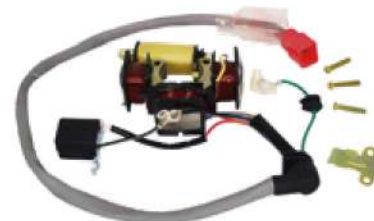

REF: 4007050

PLATO DE BOBINAS PULSAR II

ELÉCTRICOS

PLATO DE BOBINAS - BOBINAS DE ALTA
REGULADORES - MOTORES DE ARRANQUE

PLATO BOBINAS

BAJAJ

REF: 4007051

PLATO DE BOBINAS MOTOCARRO
BAJAJ 205 CC

PLATO BOBINAS

YAMAHA

REF: 4007074

PLATO DE BOBINAS XTZ 125 08/
UP (8 BOBINAS)

PLATO BOBINAS

BAJAJ

REF: 4007093

CORONA DE BOBINAS BOXER
CT 100 (SIN PLATO)

E LÉCTRICOS

PLATO BOBINAS - BOBINAS DE ALTA - REGULADORES - MOTORES DE ARRANQUE

PLATO BOBINAS

BAJAJ

REF: 4007023

PLATO DE BOBINAS BOXER
CT 100 (COMPLETO)

PLATO BOBINAS

BAJAJ