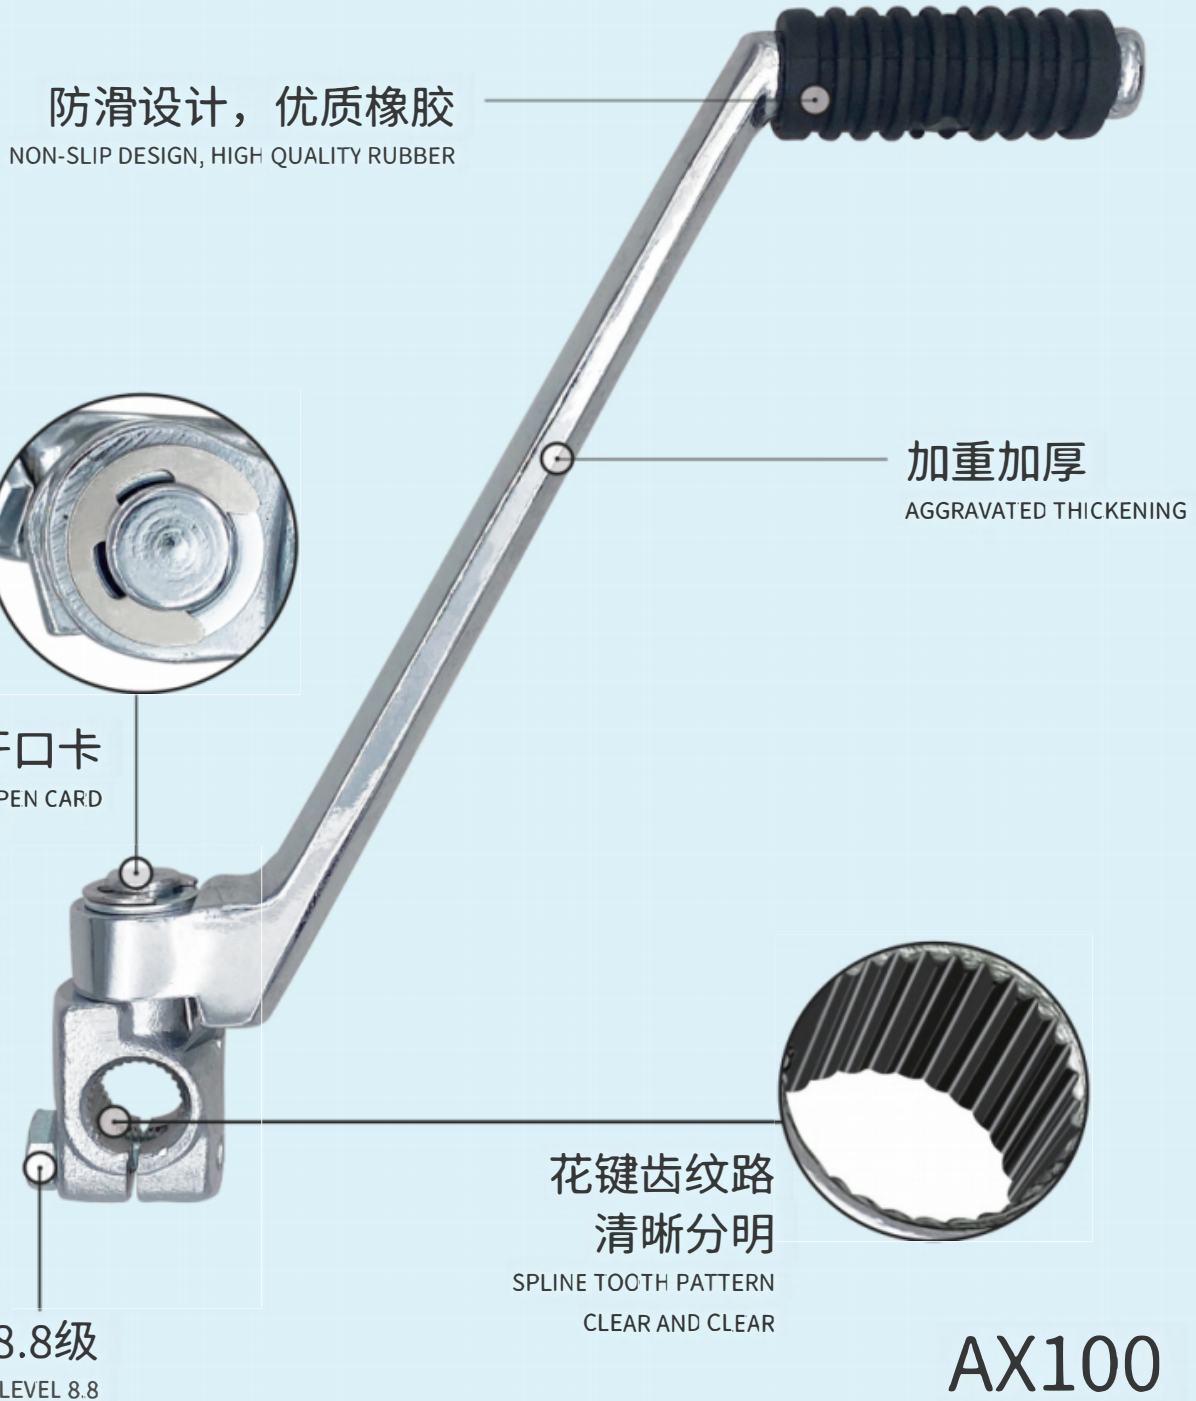

International Auto & Motor Parts Co., Ltd

KICK STARTER

CHANGE PEDAL

BRAKE ROD

0605-1 KICK STARTER

1225-6-1 CHANGE PEDAL

BAJAJ-CT100

2120-BRAKE ROD