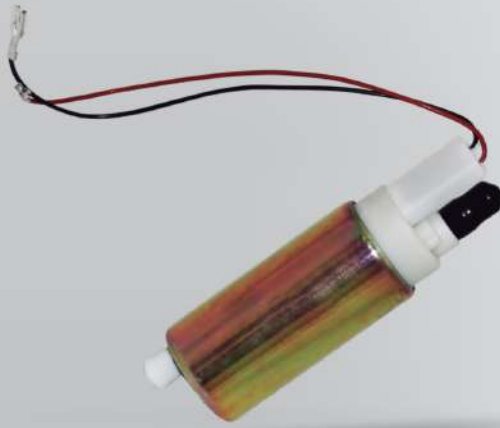

Refil Bomba

YN3645	REFIL BOMBA BROS 150 09/FLEX/XRE300	PÇ
YN3645	REFIL BOMBA CB 300 12	PÇ
YN3644	REFIL BOMBA FAN 150 09/TIT150 14/BIZ125	PÇ
YN3648	REFIL BOMBA FAZER 250/LANDER 250	PÇ
YN3647	REFIL BOMBA TIT 150 11/13 FLEX	PÇ

AUTO AND
MOTOR PARTS
ELITESON

13/09/2016

AUTO AND
MOTOR PARTS
ELITESON
www.eliteson.net