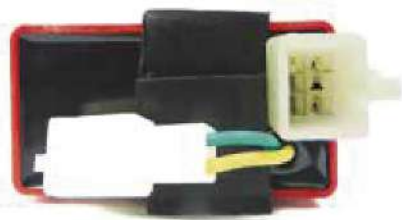

BAJAJ

REF: 4007022
C.D.I BOXER CT 100

C.D.I