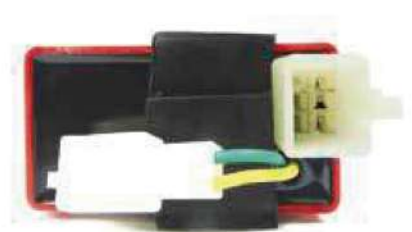

BAJAJ

REF: 4007022
C.D.I BOXER CT 100