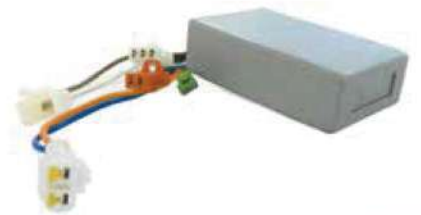

TVS

REF: 4007072
C.D.I TVS 160/180

C.D.I